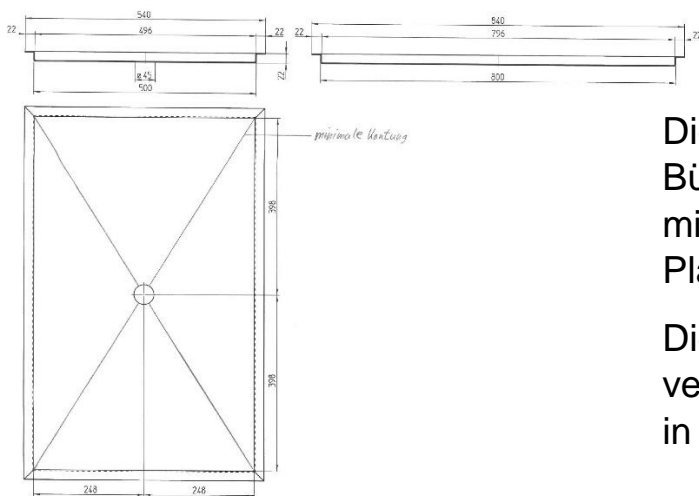

## AT-Eingangsmatte Spezial

Preis pro Stk.  
500x800mm inkl. Wanne  
und Fussmatte  
Fr. 1'080.--

Die ideale Eingangsmatte mit Bürstenprofil für den Aussenbereich mit Edelstahlwanne passend zu dem Plattenbelag 20mm.

Die Wanne kann direkt in den Splitt verlegt werden und hat einen Abfluss in der Mitte.

**Bestehend aus:**

Wanne Art Nr 6052 Fr. 774.--

und

Eingangsmatte Bürstenprofil schwarz  
Art Nr 6053 Fr. 306.--

oder

Eingangsmatte Bürstenprofil grau  
Art Nr 6054 Fr. 306.--