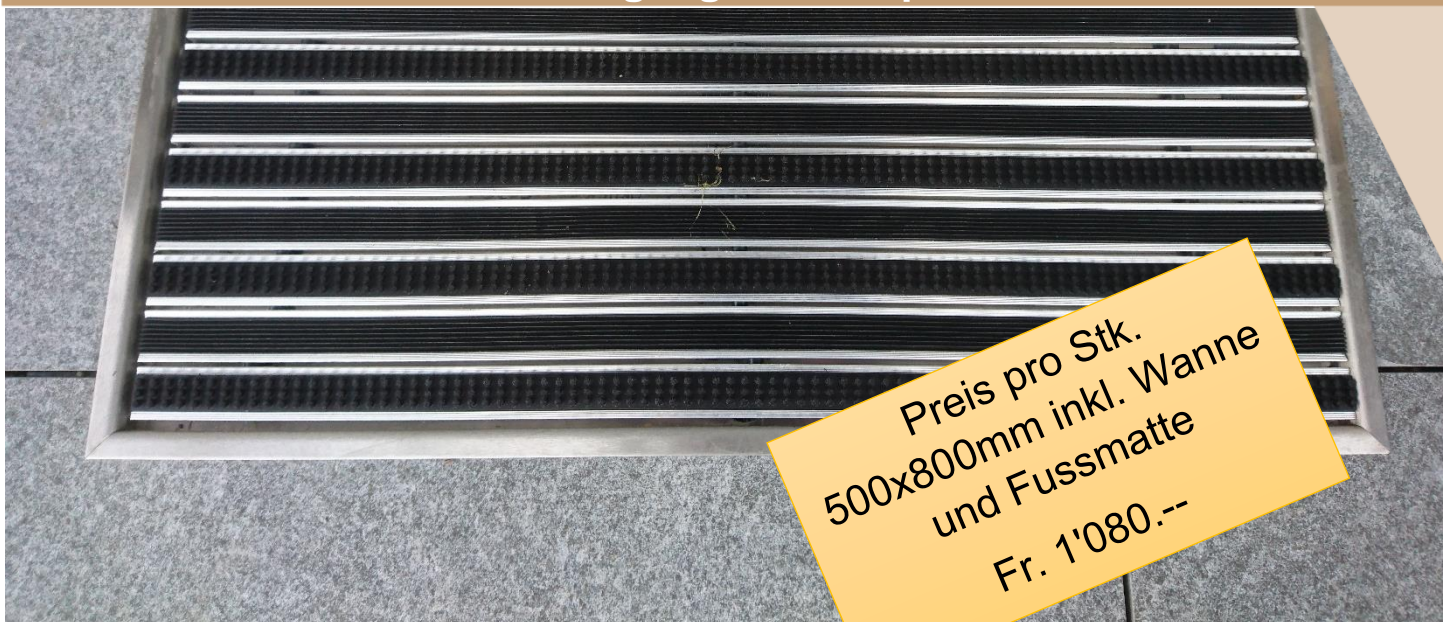

## AT-Eingangsmatte Spezial

Preis pro Stk.  
500x800mm inkl. Wanne  
und Fussmatte  
Fr. 1'080.--

Die ideale Eingangsmatte mit Bürstenprofil für den Aussenbereich mit Edelstahlwanne passend zu dem Plattenbelag 20mm.

Die Wanne kann direkt in den Splitt verlegt werden und hat einen Abfluss in der Mitte.

**Bestehend aus:**

Wanne Art Nr 6052 Fr. 774.--

und

Eingangsmatte Bürstenprofil schwarz  
Art Nr 6053 Fr. 306.--

oder

Eingangsmatte Bürstenprofil grau  
Art Nr 6054 Fr. 306.--