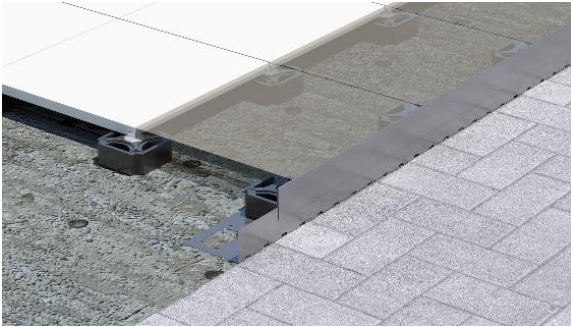

AT-EDELSTAHLPROFILE

Alle Profile sind aus Edelstahl und 3D-poliert.

Standard

Höhe: 30/2500 mm	Fr. 65.90/lm	Art.-Nr. 6099
Höhe: 60/2500 mm	Fr. 72.75/lm	Art.-Nr. 6100

Aussenecke

Höhe: 30 mm	Fr. 119.25/Stk.	Art.-Nr. 6101
Höhe: 60 mm	Fr. 132.75/Stk.	Art.-Nr. 6102

Innenecke

Höhe: 30 mm	Fr. 119.25/Stk.	Art.-Nr. 6103
Höhe: 60 mm	Fr. 132.75/Stk.	Art.-Nr. 6104

Aufsteckprofile

Höhe: 30/2500 mm	Fr. 27.85/lm	Art.-Nr. 6105
Höhe: 45/2500 mm	Fr. 33.40/lm	Art.-Nr. 6106
Höhe: 60/2500 mm	Fr. 39.75/lm	Art.-Nr. 6107
Höhe: 75/2500 mm	Fr. 49.75/lm	Art.-Nr. 6108

Aufsteck Eckstücke

Höhe: 30 mm	Fr. 29.70/Stk.	Art.-Nr. 6109
Höhe: 45 mm	Fr. 33.20/Stk.	Art.-Nr. 6110
Höhe: 60 mm	Fr. 34.40/Stk.	Art.-Nr. 6111
Höhe: 75 mm	Fr. 36.50/Stk.	Art.-Nr. 6112

Verbindungsstücke

Höhe: 30 mm	Fr. 10.65/Stk.	Art.-Nr. 6113
Höhe: 45 mm	Fr. 11.40/Stk.	Art.-Nr. 6114
Höhe: 75 mm	Fr. 11.70/Stk.	Art.-Nr. 6115