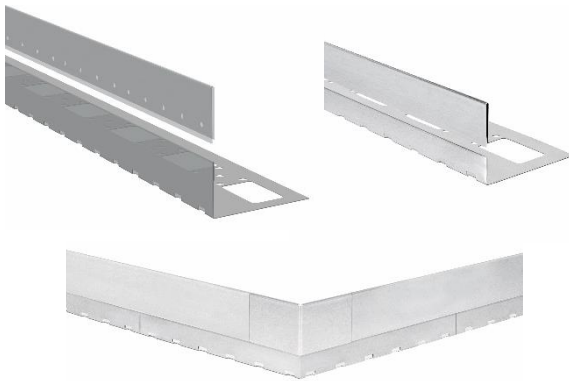

AT-EDELSTAHLPROFILE

Alle Profile sind aus Edelstahl und 3D-poliert.

Standard

Höhe: 30/2500 mm	Fr. 65.90/lm	Art.-Nr. 6099
Höhe: 60/2500 mm	Fr. 72.75/lm	Art.-Nr. 6100

Aussenecke

Höhe: 30 mm	Fr. 119.25/Stk.	Art.-Nr. 6101
Höhe: 60 mm	Fr. 132.75/Stk.	Art.-Nr. 6102

Innenecke

Höhe: 30 mm	Fr. 119.25/Stk.	Art.-Nr. 6103
Höhe: 60 mm	Fr. 132.75/Stk.	Art.-Nr. 6104

Aufsteckprofile

Höhe: 30/2500 mm	Fr. 27.85/lm	Art.-Nr. 6105
Höhe: 45/2500 mm	Fr. 33.40/lm	Art.-Nr. 6106
Höhe: 60/2500 mm	Fr. 39.75/lm	Art.-Nr. 6107
Höhe: 75/2500 mm	Fr. 49.75/lm	Art.-Nr. 6108

Aufsteck Eckstücke

Höhe: 30 mm	Fr. 29.70/Stk.	Art.-Nr. 6109
Höhe: 45 mm	Fr. 33.20/Stk.	Art.-Nr. 6110
Höhe: 60 mm	Fr. 34.40/Stk.	Art.-Nr. 6111
Höhe: 75 mm	Fr. 36.50/Stk.	Art.-Nr. 6112

Verbindungsstücke

Höhe: 30 mm	Fr. 10.65/Stk.	Art.-Nr. 6113
Höhe: 45 mm	Fr. 11.40/Stk.	Art.-Nr. 6114
Höhe: 75 mm	Fr. 11.70/Stk.	Art.-Nr. 6115